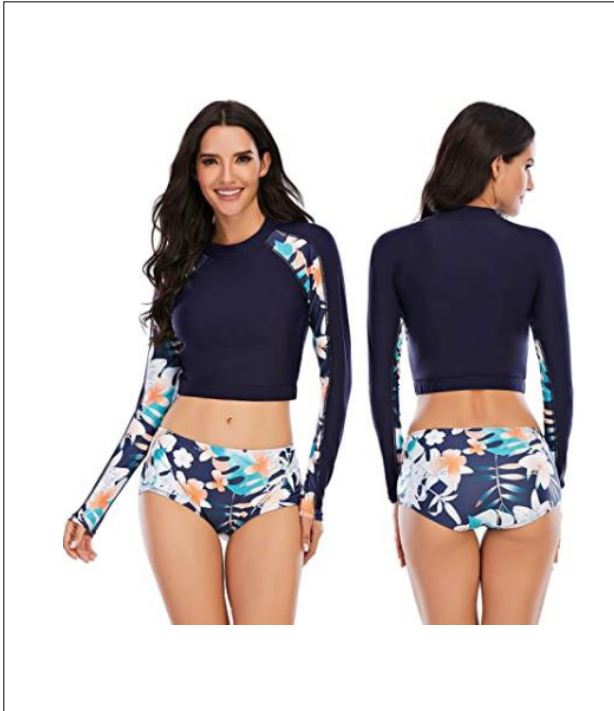

Cod: 2024-142

Cod: 2024-143

3.02.15

Tankini dama c/ copa, escote en V, pieza en la cintura y short llano combinado.

Tallas: S-M-L-XL

\$15.50

CSD20422-1

Conjunto surf ML c/copas y panty alto.

Tallas: S-M-L

\$18.50

Colores:

Cod: 2024-145

Cod: 2024-104

Cod: 2024-81

Cod: 2024-107

Colores: