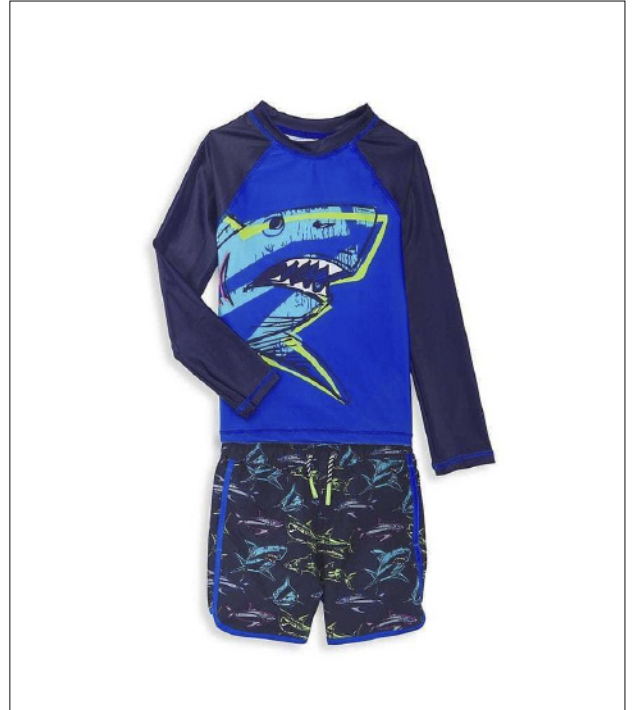

Tallas: 4-6-8-10

\$12.50

CSN20125-2

Conjunto niño buso manga larga y boxer llano combinado.

Tallas: 4-6-8-10

\$12.50

CSN20125-3

Conjunto niño buso manga larga y boxer llano combinado.

Tallas: 4-6-8-10

\$12.50

CSN20125-4

Conjunto niño buso manga larga y boxer llano combinado.

Tallas: 4-6-8-10

\$12.50

CSN20125-5

Conjunto niño buso manga larga y bermuda combinada con suspensorio, sin bolsillo ni cordon.

Tallas: 4-6-8-10

\$13.50

CSN20125-6

Conjunto niño buso manga larga y bermuda combinada con suspensorio, sin bolsillo ni cordon.

Tallas: 4-6-8-10

\$13.50

CSN20125-7

Conjunto niño buso manga larga y bermuda combinada con suspensorio, sin bolsillo ni cordon.

Tallas: 4-6-8-10

\$13.50

CSN20125-8

Conjunto niño buso manga larga y bermuda combinada con suspensorio, sin bolsillo ni cordon.

Tallas: 4-6-8-10

\$13.50

1.13.10

Buso surf llano manga larga niño.